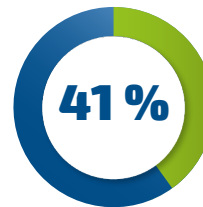

Unsere Wirkung für Mensch und Umwelt

Das Jahr 2023 bei AfB

rund **70.200** IT- & Mobilgeräte
von mehr als **150** Partnern

570 Abholungen

Arbeit für Menschen mit Behinderung

79 Mitarbeitende
an 2 Standorten